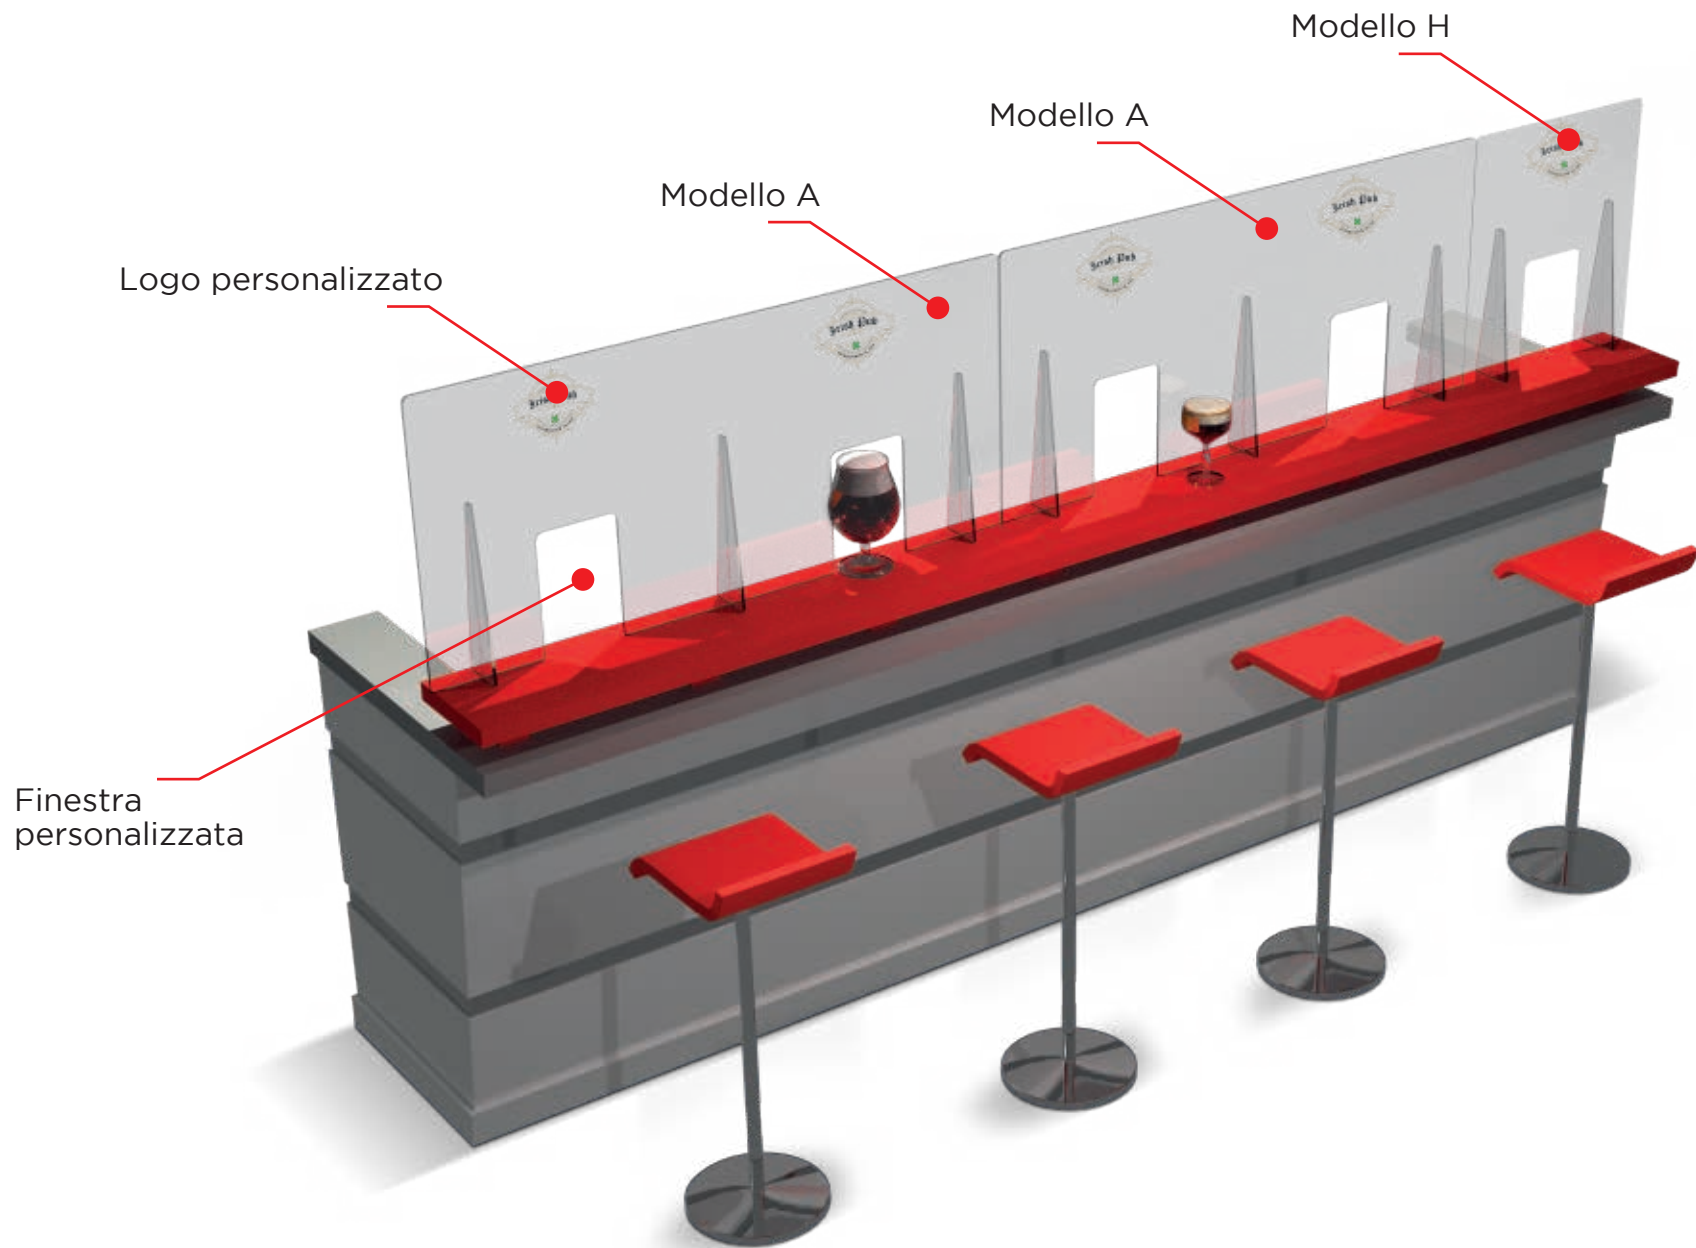

LIBE

I N C I S I O N I

PROTEZIONI DI SICUREZZA

PARATIE

Divisorio protettivo trasparente.

Il divisorio protettivo è indicato per le situazioni in cui l'operatore è a stretto contatto con la clientela.

Protegge fornendo una copertura totale, chiara e stabile, assicurando all'operatore la possibilità di interazione non escludendo la schermatura da possibili contagi.

Colori:

Bianco Trasparente

Il kit comprende:

- **Supporti**
- **Paratia (personalizzabile)**

Montaggio ad incastro senza alcuna vite.

Prodotto rilavabile, sanificabile e riutilizzabile

Made in ITALY
Italian quality

Misure in millimetri.
Finestra personalizzabile.

NB
Previo disponibilità di materiale.

Bancone di bar - ristorante.

Modello E

Cassa al centro commerciale.

1 gusto 130
2 gusti 260
3 gusti 390
4 gusti 500
5 gusti 610
6 gusti 720

Finestra personalizzata

— GUARDA CHE GELATO —

Bancone gelateria.

Area logo

Paratia di separazione in ufficio. Scegliendola di colore bianco è possibile scriverci sopra con pennarelli all'acqua.

650x1800 mm