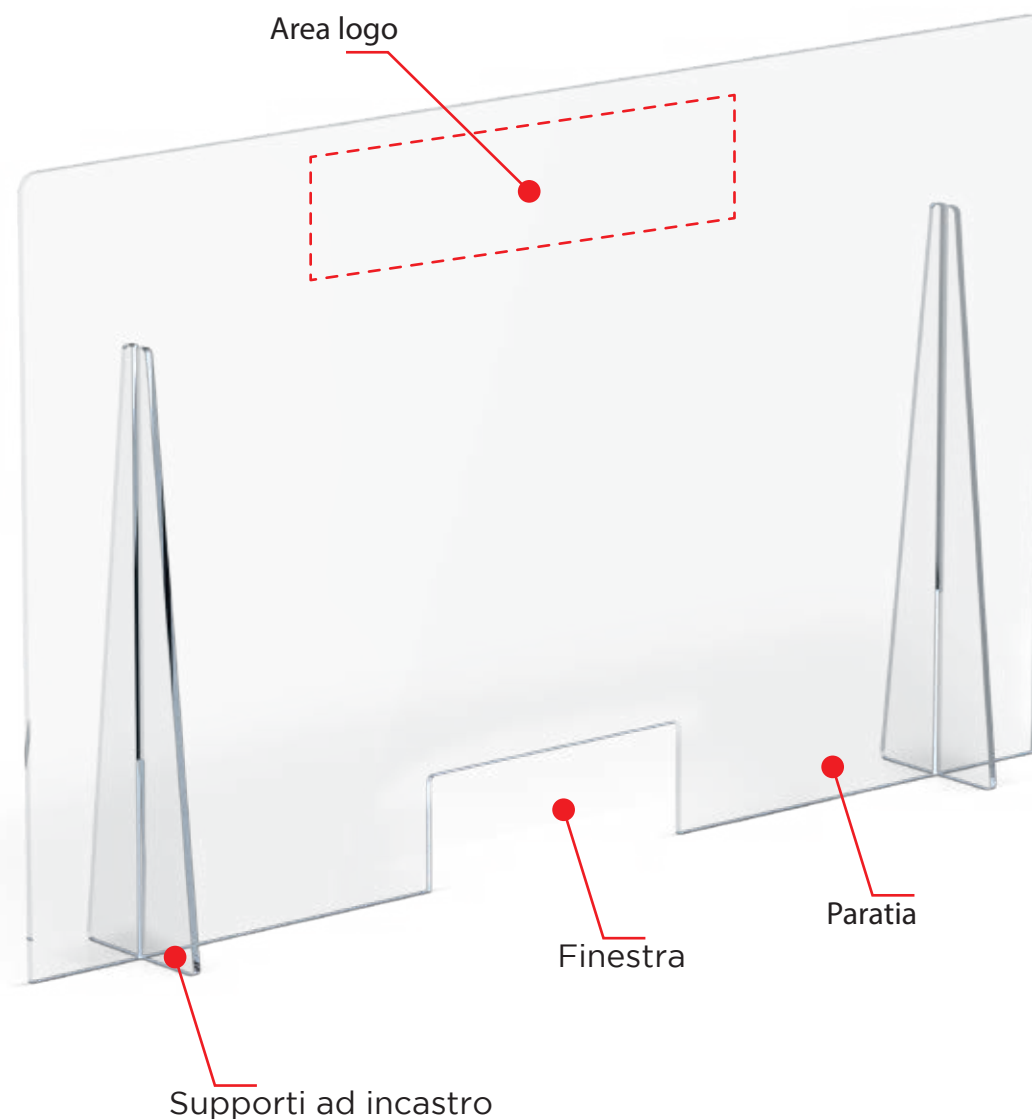

LIBE

I N C I S I O N I

PROTEZIONI DI SICUREZZA

PARATIE

Divisorio protettivo trasparente.

Il divisorio protettivo è indicato per le situazioni in cui l'operatore è a stretto contatto con la clientela.

Protegge fornendo una copertura totale, chiara e stabile, assicurando all'operatore la possibilità di interazione non escludendo la schermatura da possibili contagi.

Colori:

Bianco Trasparente

Il kit comprende:

- **Supporti**
- **Paratia (personalizzabile)**

Montaggio ad incastro senza alcuna vite.

Prodotto rilavabile, sanificabile e riutilizzabile

Made in ITALY
Italian quality

Misure in millimetri.
Finestra personalizzabile.

NB
Previo disponibilità di materiale.

Bancone di bar - ristorante.

Modello E

Cassa al centro commerciale.

1 gusto 130
2 gusti 260
3 gusti 390
4 gusti 500
5 gusti 610
6 gusti 720

Finestra personalizzata

— GUARDA CHE GELATO —

Bancone gelateria.

Area logo

Paratia di separazione in ufficio. Scegliendola di colore bianco è possibile scriverci sopra con pennarelli all'acqua.

650x1800 mm