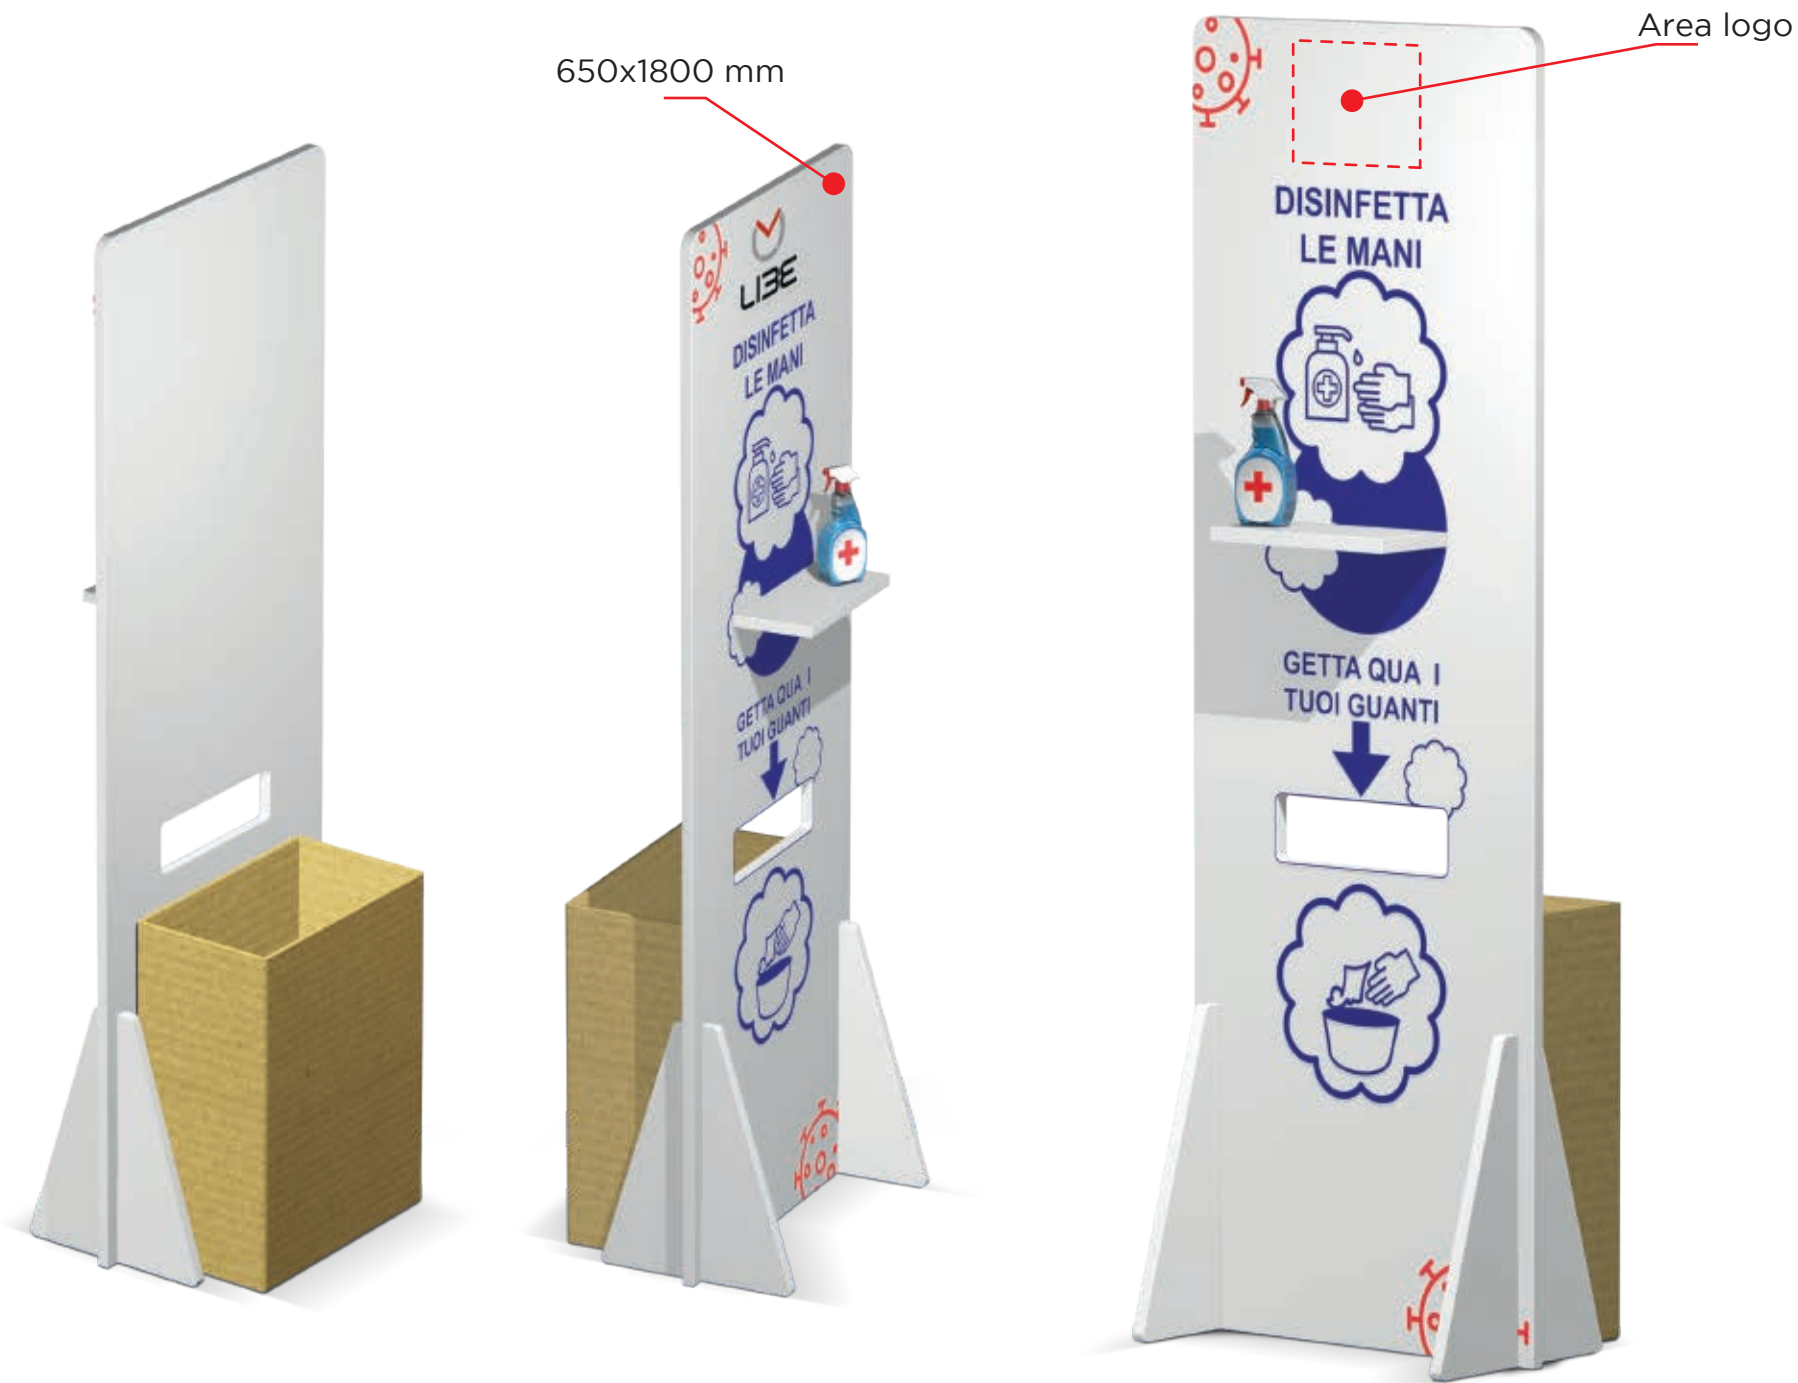

LIBE

I N C I S I O N I

PROTEZIONI DI SICUREZZA

PARATIE

Divisorio protettivo trasparente.

Il divisorio protettivo è indicato per le situazioni in cui l'operatore è a stretto contatto con la clientela.

Protegge fornendo una copertura totale, chiara e stabile, assicurando all'operatore la possibilità di interazione non escludendo la schermatura da possibili contagi.

Colori:

Bianco Trasparente

Il kit comprende:

- **Supporti**
- **Paratia (personalizzabile)**

Montaggio ad incastro senza alcuna vite.

Prodotto rilavabile, sanificabile e riutilizzabile

Made in ITALY
Italian quality

Misure in millimetri.
Finestra personalizzabile.

NB
Previo disponibilità di materiale.

Bancone di bar - ristorante.

Modello E

Cassa al centro commerciale.

1 gusto 130
2 gusti 260
3 gusti 390
4 gusti 500
5 gusti 610
6 gusti 720

Finestra personalizzata

— GUARDA CHE GELATO —

Bancone gelateria.

Area logo

Paratia di separazione in ufficio. Scegliendola di colore bianco è possibile scriverci sopra con pennarelli all'acqua.

650x1800 mm